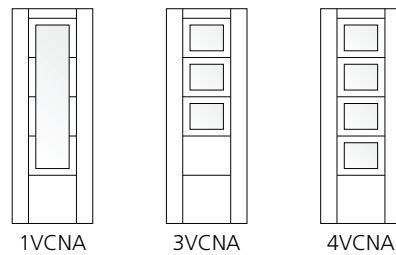

4VCN

For more information, request dimensions of glass pane models.
Pour plus d'informations, vous pouvez nous demander les cotes des modèles de vitrages.

MODEL
MODÈLE

SK52

OAK CHÊNE

▶ OTHER FINISHES AUTRES FINITIONS

▶ GLAZING OPTIONS VITRAGES DISPONIBLES

For more information, request dimensions of glass pane models.
Pour plus d'informations, vous pouvez nous demander les cotes des modèles de vitrages.

MODEL
MODÈLE MALTA L
MALTE L