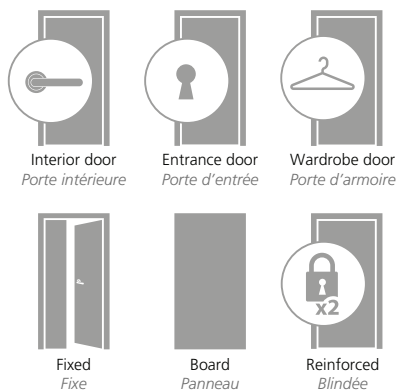

▶ AVAILABLE IN DISPONIBLE EN

Also available in Block and Kit.
Disponible également en Bloc et Kit.

▶ COMPOSITION PANTOGRAPHED DOORS COMPOSITION PORTES PANTHOGRAPHIÉES

- » Pinewood interior door frame.
  Cadre du vantail en pin.
- » Interior polystyrene foam (EPS).
  Âme en mousse de polystyrène expansé (EPS).
- » MDF 7mm thick skins.
  Parements extérieurs MDF 7mm d'épaisseur.